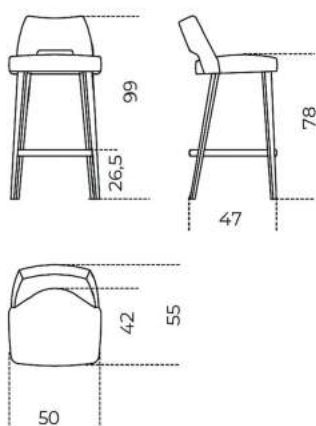


Thea Barstool

Pinuccio Borgonovo

2024

Sgabello con struttura interna in legno e derivati, imbottita in poliuretano espanso indeformabile a densità differenziate e fibra poliestere. Rivestimento in tessuto o pelle nei colori del campionario. Gambe in rovere laccato nero poro aperto. Poggiapiedi in metallo laccato grigio antracite.
Non sfoderabile.

Cm (L x P x H)

50 x 55 x 99

Inches (L x P x H)

19³/₄ x 21³/₄ x 39

Finiture

Legno

Rovere laccato nero
poro aperto

Metallo